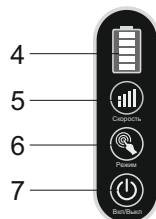

Описание изделия:

1. Панель управления
2. Массажная головка
3. Предохранитель
4. Индикатор зарядки батареи
5. Выбор интенсивности
6. Выбор режима
7. ВКЛ/ВЫКЛ устройства
8. Адаптер питания

Массажные насадки: