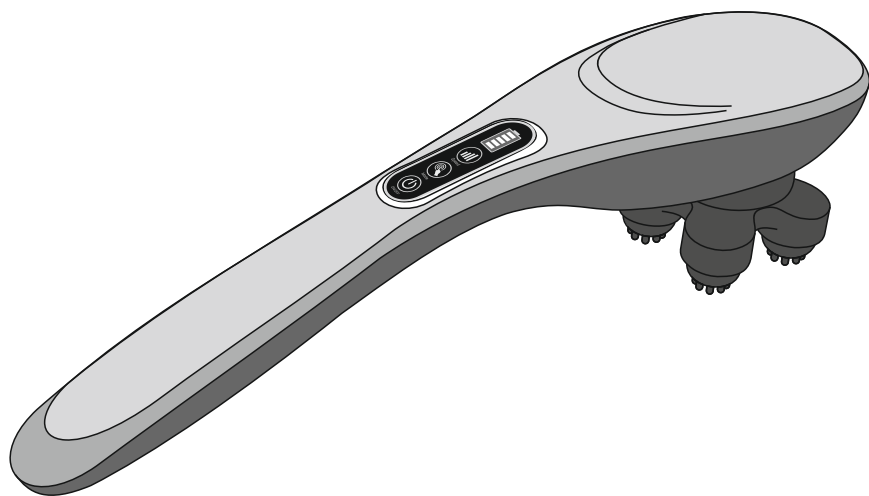

**БЕСПРОВОДНОЙ
РУЧНОЙ МАССАЖЕР ДЛЯ ТЕЛА**

PLANTA

МНН-70

ИНСТРУКЦИЯ ПО ЭКСПЛУАТАЦИИ

 #planta_beauty

www.planta.ru.com

ВНИМАНИЕ! СОХРАНИТЕ ДАННОЕ РУКОВОДСТВО ПО ЭКСПЛУАТАЦИИ ДЛЯ ДАЛЬНЕЙШЕГО ИСПОЛЬЗОВАНИЯ!

Использование ручного массажера

С помощью этого массажера Вы сможете наслаждаться массажем в любое время и в любом месте. Устройство используется для массажа любых зон тела: шеи, плеч, ног, спины и др.

Массаж с помощью этого массажера оказывает расслабляющее и стимулирующее действие, уменьшает напряжение и повышает тонус в мышцах, устраняет психическое напряжение, помогает избавиться от усталости.