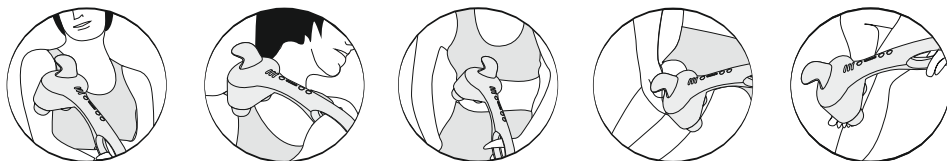

Рис. 1

Область использования:

Массажер для тела Planta – это домашний многофункциональный вибромассажер, предназначенный для проведения массажа всего тела.

Функция тепла обеспечивает активное прогревание. Рекомендуется в оздоровительных и лечебно-профилактических целях дома и на работе. Усовершенствованный ручной массажер, осуществляющий вибрационный массаж для спины и тела как точечный, так и пальчиковый.

Эргономичная форма этого массажера дает возможность производить массаж всего тела без особых усилий: воротниковая зона, плечи, спина, ноги и ступни.

Безопасные силиконовые сменные насадки (3 вида по 2 шт.) позволяют выбирать вид массажа и его интенсивность. Насадки выполняют различные функции: поверхностный и глубоко проникающий мышечный массаж для профилактики остеохондроза и целлюлита.