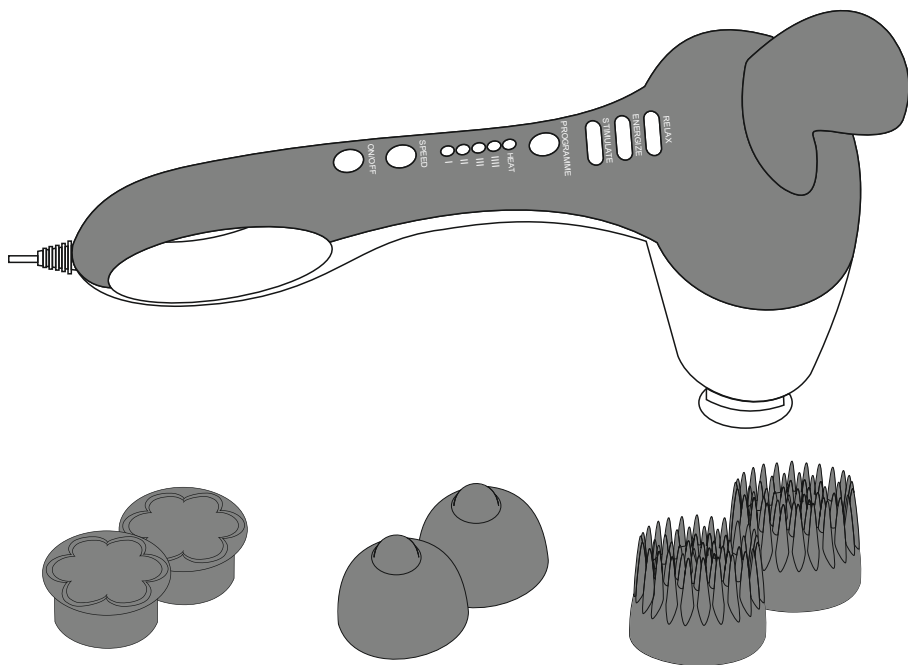

РУЧНОЙ МАССАЖЕР ДЛЯ ТЕЛА

PLANTA

МНН-60

ИНСТРУКЦИЯ ПО ЭКСПЛУАТАЦИИ

 #planta_beauty

www.planta.ru.com

ВНИМАНИЕ! СОХРАНИТЕ ДАННОЕ РУКОВОДСТВО ПО ЭКСПЛУАТАЦИИ ДЛЯ ДАЛЬНЕЙШЕГО ИСПОЛЬЗОВАНИЯ!

Использование ручного массажера

С помощью этого массажера Вы сможете наслаждаться массажем в любое время и в любом месте. Устройство используется для массажа любых зон тела: шеи, плеч, ног, спины и др.

Массаж с помощью этого массажера оказывает расслабляющее и стимулирующее действие, уменьшает напряжение и повышает тонус в мышцах, устраняет психическое напряжение, помогает избавиться от усталости.

Рис. 1

Область использования:

Массажер для тела Planta – это домашний многофункциональный вибромассажер, предназначенный для проведения массажа всего тела.

Функция тепла обеспечивает активное прогревание. Рекомендуется в оздоровительных и лечебно-профилактических целях дома и на работе. Усовершенствованный ручной массажер, осуществляющий вибрационный массаж для спины и тела как точечный, так и пальчиковый.

Эргономичная форма этого массажера дает возможность производить массаж всего тела без особых усилий: воротниковая зона, плечи, спина, ноги и ступни.

Безопасные силиконовые сменные насадки (3 вида по 2 шт.) позволяют выбирать вид массажа и его интенсивность. Насадки выполняют различные функции: поверхностный и глубоко проникающий мышечный массаж для профилактики остеохондроза и целлюлита.